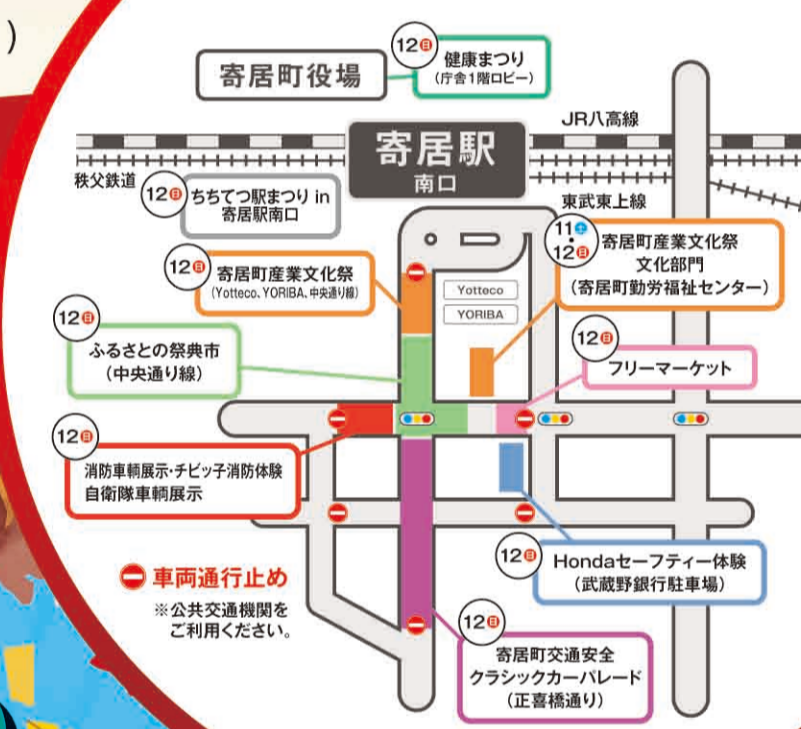

# 会場および駐車場のご案内

**交通規制**

- 歩行者天国区域 午前7時~午後5時
- 歩行者天国区域 午前8時30分~午後4時

**車両通行止め**

※駐車場に限りがありますので、公共交通機関をご利用ください。

WC トイレ

一ご来場の皆様へのお願いー  
イベント当日、ベルクフォルテ寄居店等の近隣店舗駐車場の利用はご遠慮願います。

# 第47回 寄居町 産業文化祭

開催日時

令和5年 11/11(土)・12(日)

午前10時~午後3時

※11(土)は文化部門(寄居町勤労福祉センター)のみ

主催:寄居町産業文化祭実行委員会(寄居町産業振興企業誘致課内 TEL 048-581-2121)  
協賛:寄居町・寄居町商工会・ふかや農業協同組合

### 会場案内図

- 第47回寄居町産業文化祭
- 第48回ふるさとの祭典市
- 第11回寄居町交通安全クラシックカーパレード

## 同時開催!